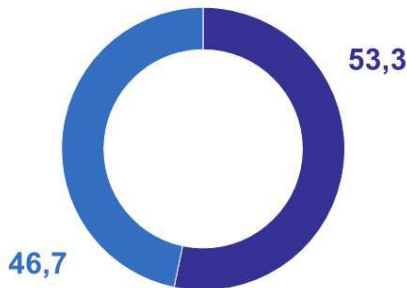

25 ЯНВАРЯ – ДЕНЬ СТУДЕНТА

Количество студентов в Пензенской области в 2023/2024 учебном году

Высшие учебные заведения

30,7 тыс. чел.

Средние специальные учебные заведения

31,9 тыс. чел.

- Мужчины
- Женщины

Распределение студентов по формам обучения

49,8 тыс. чел. **очное**

10,9 тыс. чел. **заочное**

1,9 тыс. чел. **очно-заочное**

Прибывшие студенты, %

январь – ноябрь 2023 года

- Таджикистан
- Индия
- Туркменистан
- Другие страны

Выбывшие на учебу в другие регионы, %