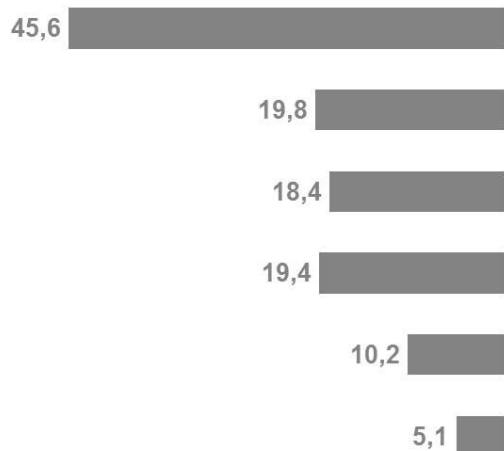

Выбывшие на учебу в другие регионы, %

Январь – ноябрь 2022 года