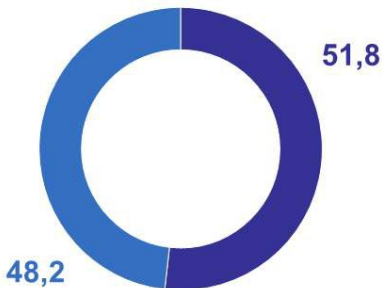

25 ЯНВАРЯ – ДЕНЬ СТУДЕНТА

Количество студентов в Пензенской области в 2023/2024 учебном году

Высшие учебные заведения

30,7 тыс. чел.

Средние специальные учебные заведения

31,9 тыс. чел.

- Мужчины
- Женщины

Распределение студентов по формам обучения

49,8 тыс. чел. **очное**

10,9 тыс. чел. **заочное**

1,9 тыс. чел. **очно-заочное**

Прибывшие студенты, %

январь – ноябрь 2023 года

- Таджикистан
- Индия
- Туркменистан
- Другие страны

Выбывшие на учебу в другие регионы, %